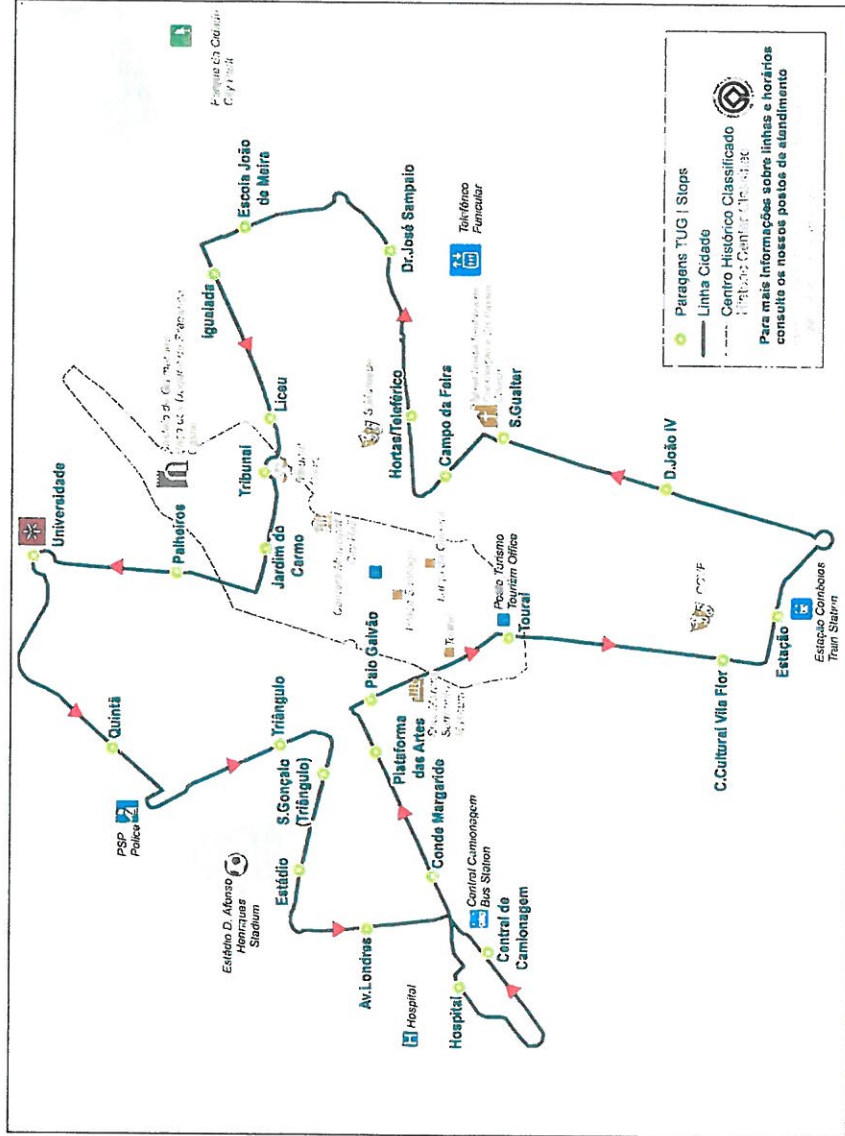

uma linha construída a pensar em si

30 em 30 minutos com ligação a todas as linhas **tug** **Grátis** para portadores de passe com origem ou destino Guimarães dos seguintes operadores: - **TUG** - ARRIVA - Transcovizela - Mondinense - Transdev - Auto Viação Landim

22 Madreus Via Margaride
31 Pedroso Via Cano
32 Pedroso Via Azurém

Válido a partir de 16 de julho de 2017
TUG - Transurbanos de Guimarães, Lda
 Sede: Edifício ARRIVA
 Rua das Arcas - Pinheiro
 4810-647 PINHEIRO GMR
 Tel. 253 423 500

Linha 31 - Pedroso (Via Cano)

Partidas | Departures

Alameda Norte > Alameda Sul (Via Cano)

2ª a 6ª	Sáb	Dom.e Feriados	2ª a 6ª	Sáb	Dom.e Feriados
7:15	7:30	7:30	7:30	7:45	7:45
7:45	8:30	8:30	8:00	8:45	8:45
8:15	9:30	9:30	8:30	9:45	9:45
8:45	10:30	10:30	9:00	10:45	10:45
9:30	11:30	11:30	9:45	11:45	11:45
10:30	12:30	12:30	10:45	12:45	12:45
11:30	13:30	13:30	11:45	13:45	13:45
12:15	14:30	14:30	12:30	14:45	14:45
12:45	15:30	15:30	13:00	15:45	15:45
13:15	16:30	16:30	13:30	16:45	16:45
13:45	17:30	17:30	14:00	17:45	17:45
14:30	18:30	18:30	14:45	18:45	18:45
15:30	19:30	19:30	15:45	19:45	19:45
16:30			16:45		
17:30			17:45		
18:30			18:45		
19:30			19:45		

30 min.

- Alameda Norte
- Rua de Santo António
- Palheiros
- Universidade do Minho
- Escola EB 1 da Pegada
- S. Pedro
- Rua Moura Machado - Mourão
- Rua Moura Machado - Madureira
- Pedroso
- Sezil
- Madre Deus
- Rua de S. Torcato - Canceias da Veiga
- Rua de S. Torcato - Entre Vinhas
- Rua D. Teresa - Cano
- Rua Joaquim de Meira - Hospital Antigo
- Palheiros
- Universidade do Minho
- Quintá
- Triângulo
- Paio Galvão
- Alameda Sul